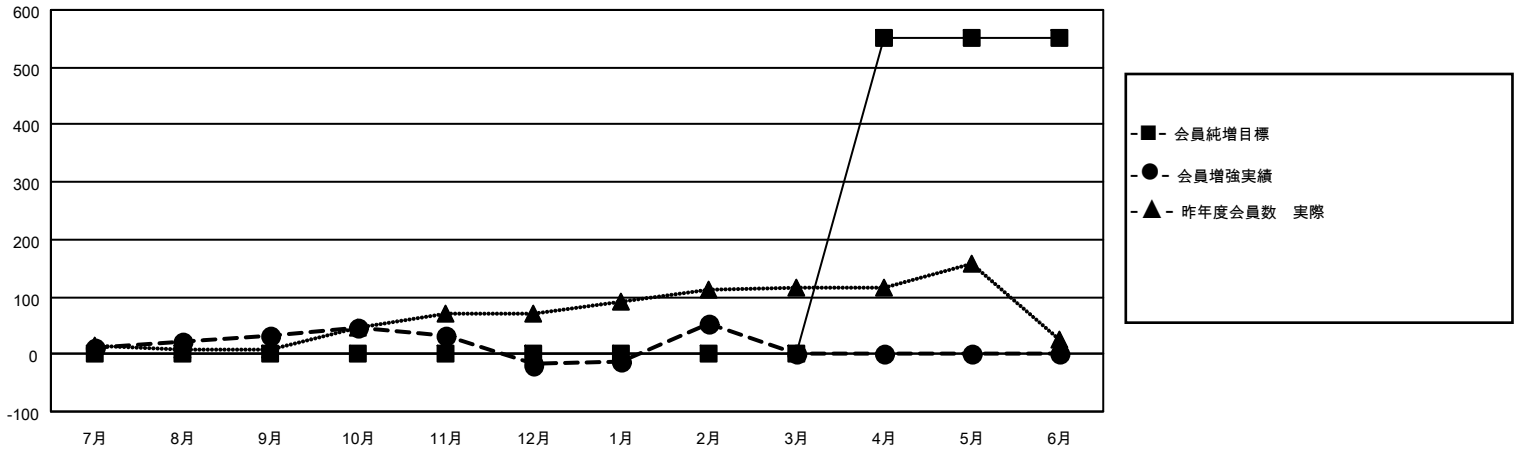

MONTHLY MEMBERSHIP PROGRESS REPORT

地域 JAPAN

District 330 A

Results as of: 2/28/2023

クラブ			
結果：2022-2023			
四半期	新クラブ目標	新クラブ	解散クラブ
7月/8月/9月	0	0	0
10月/11月/12月	0	0	0
1月/2月/3月	2	1	2
4月/5月/6月	3	0	0

名			
結果：2022-2023			
四半期	会員純増目標	会員増強実績	退会者(転籍を含む)実際
7月/8月/9月	0	155	111
10月/11月/12月	0	91	126
1月/2月/3月	0	149	49
4月/5月/6月	550	0	0

新クラブ目標及び実績累計

会員目標及び実績累計

解散クラブ: 2

106 CLUBS OF 192 一名以上の新会
員を登録

男女別

男性	4,099 (71.66%)
女性	1,621 (28.34%)
NON BINARY	0 (0.00%)
PREFER NOT TO ANSWER	0 (0.00%)

退会者

物故会員	34
クラブ解散	0
その他	252
合計	286