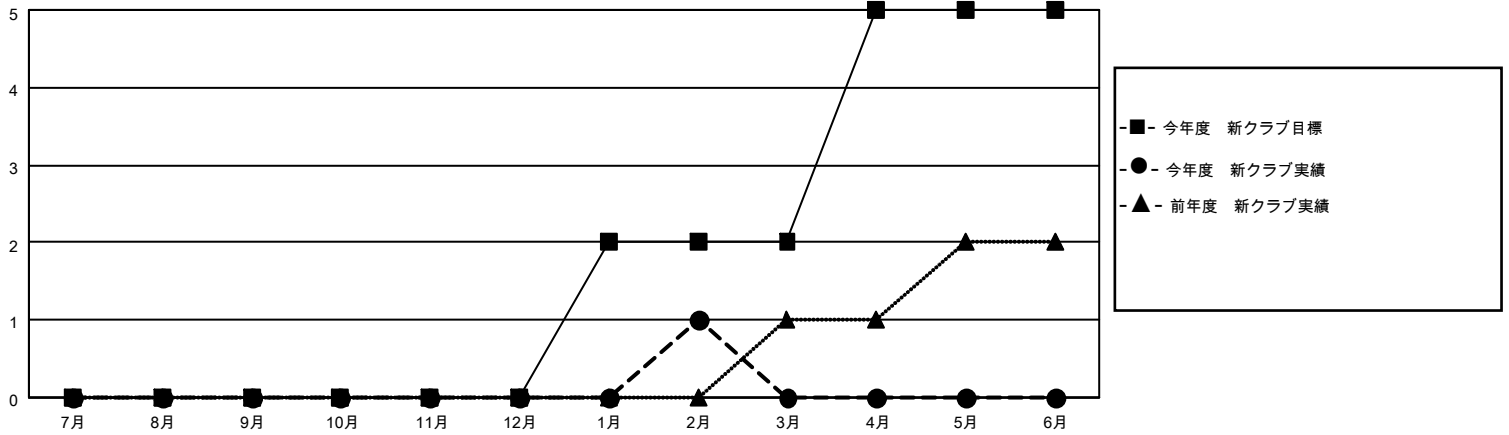

MONTHLY MEMBERSHIP PROGRESS REPORT

地域 JAPAN

District 330 A

Results as of: 2/28/2023

クラブ			
結果：2022-2023			
四半期	新クラブ目標	新クラブ	解散クラブ
7月/8月/9月	0	0	0
10月/11月/12月	0	0	0
1月/2月/3月	2	1	2
4月/5月/6月	3	0	0

名			
結果：2022-2023			
四半期	会員純増目標	会員増強実績	退会者(転籍を含む)実際
7月/8月/9月	0	155	111
10月/11月/12月	0	91	126
1月/2月/3月	0	149	49
4月/5月/6月	550	0	0

新クラブ目標及び実績累計